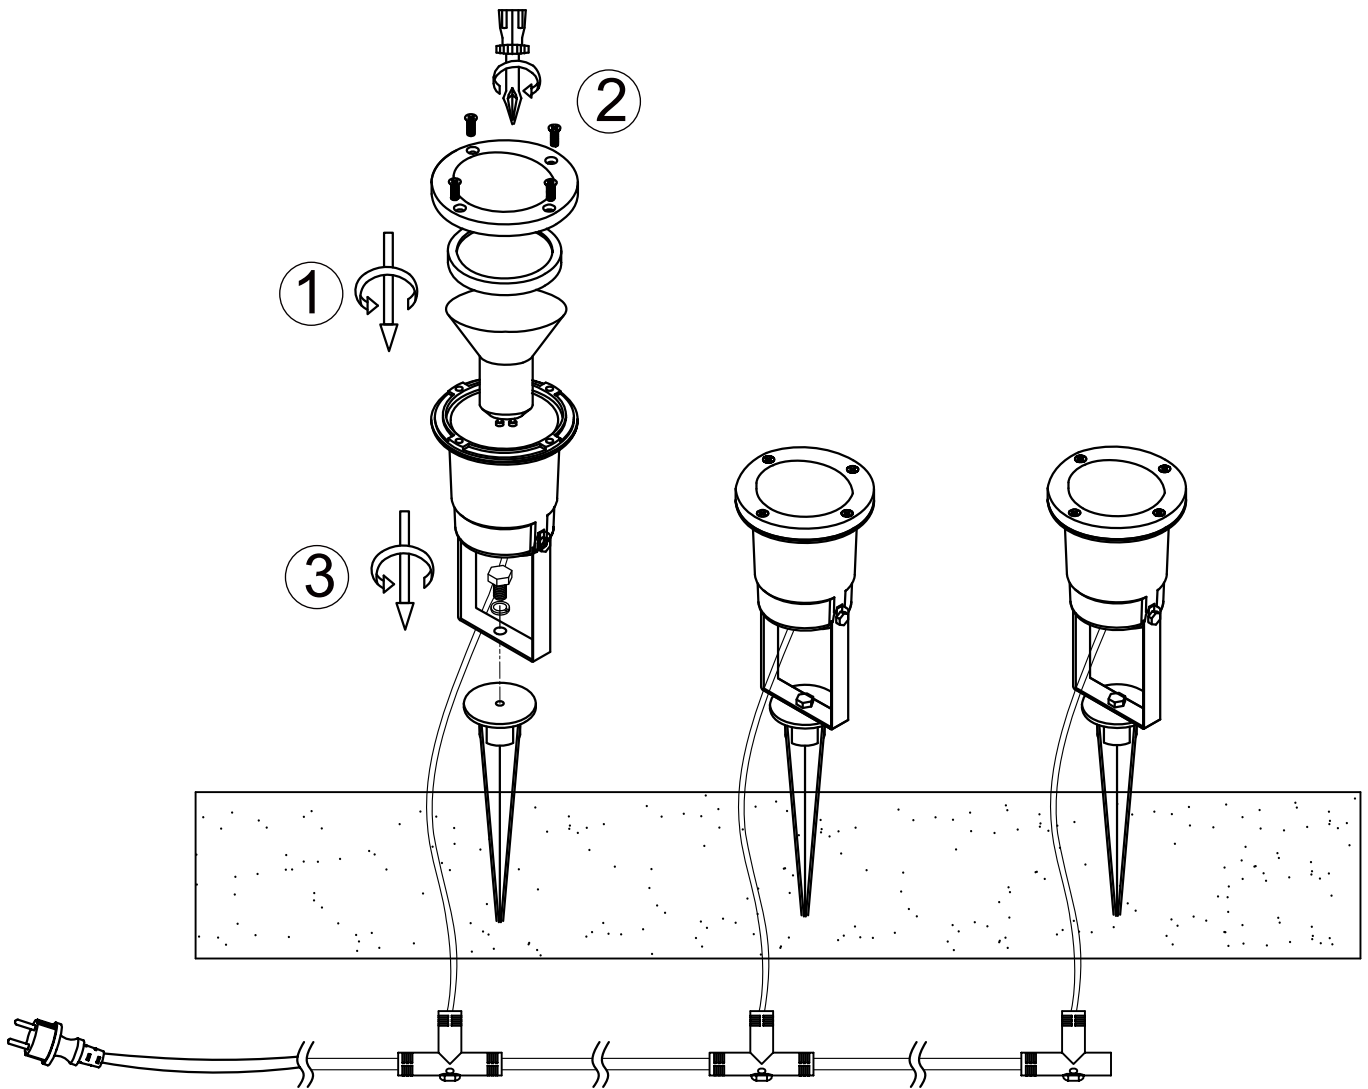

(SR) UPOZORENJE!

Prije početka montaže, pažljivo pročitajte sigurnosne upute!

230V~50Hz 3 x GU10 max.28W