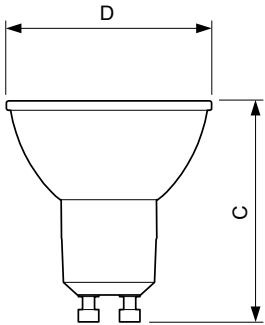

CorePro LEDspot MV

Productgegevens

Volledige productcode	871869673022500
Productnaam voor bestelling	CorePro LEDspot 4-35W GU10 840 36D DIM
EAN/UPC - Product	8718696730225
Bestelcode	73022500
Local Code	CSGU35W84036D1

Numerator - Aantal per pak	1
Numerator - Dozen per buitendoos	10
Materiaalnr. (12NC)	929001364002
Netto gewicht (per stuk)	0,038 kg

Maatschets

GU10 230V 4-35W 270lm 36D 4000K GU10 D

Product	D	C
CorePro LEDspot 4-35W GU10 840 36D DIM	50 mm	54 mm

Fotometrische gegevens

Classic LEDspotMV 35W GU10 840 36D