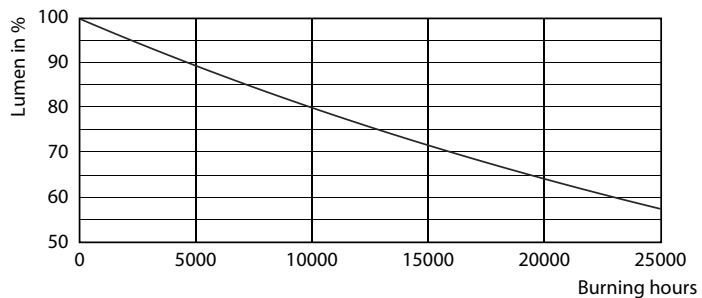

CorePro LEDspot MV

Levensduur

CLA LEDspotMV 50W GU10 827 36D ND

CLA LEDspotMV 50W GU10 827 36D ND