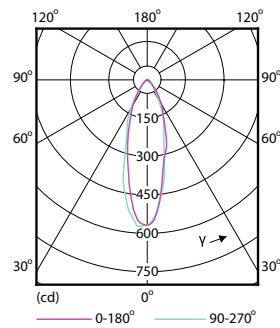

CorePro LEDspotMV 35W GU10 830 36D CLA