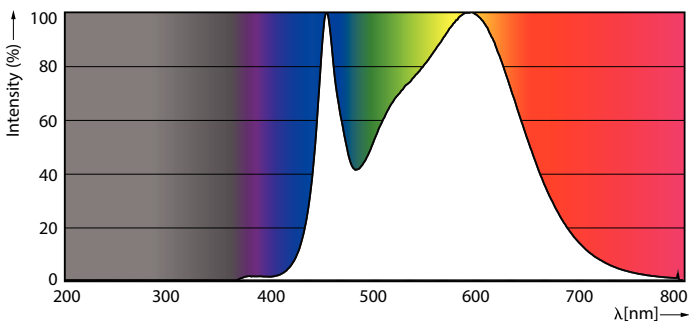

CorePro LEDspotMV 25W GU10 840 36D