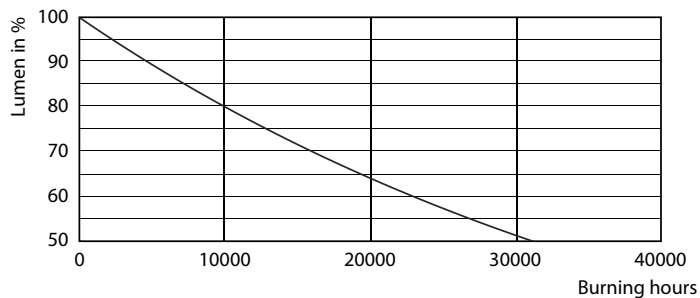

Product gegevens

Algemene informatie	
Lampvoet	E27 [E27]
Conform EU RoHS-richtlijn	Ja
Nominale levensduur (nom.)	15000 h
Schakelcyclus	50.000X
Technisch type	5.5-40W
Eisen aan armatuurontwerp	
Kleurcode	827 [CCT van 2700 K]
Lichtstroom (nom.)	470 lm
Kleuraanduiding	Warmwit (WW)
Geconcentreerde kleurtemperatuur (nom.)	2700 K
Lichtrendement lamp (opgegeven) (nom.)	90,91 lm/W
Kleurconsistentie	<6
Kleurweergave-index (nom.)	80
Llmf bij einde nominale levensduur (nom.)	70 %
Bedrijfs- en Elektrische gegevens	
Ingangsfrequentie	50 tot 60 Hz

LED ND 5.5-40W E27 827 220-240V P45 FR

Fotometrische gegevens

CorePro LEDlustre 40W E27 827 FR P45 ND

CorePro LEDlustre 40W E14 827 CL P45 ND

SDPO_LEDLSR_0003-Spectral Power distribution

CorePro LEDcandle

Levensduur