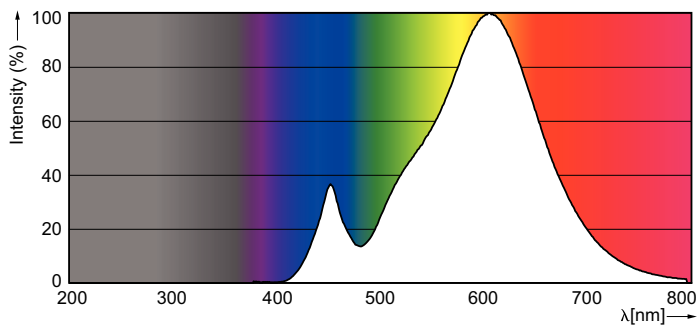

CorePro LEDlustre 40W E27 827 FR P45 ND

CorePro LEDlustre 40W E14 827 CL P45 ND

SDPO_LEDLSR_0003-Spectral Power distribution