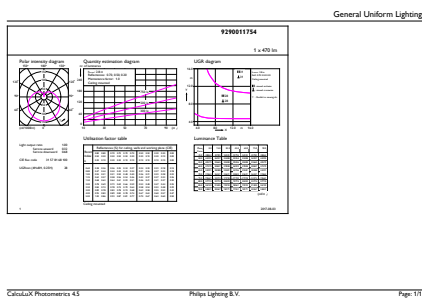

CorePro LEDcandle

Energieverbruik kWh/1000 uur	6 kWh
Productgegevens	
Volledige productcode	871869650765000
Productnaam voor bestelling	Corepro Lustre ND 5.5-40W E27 827 P45 FR
EAN/UPC - Product	8718696507650
Bestelcode	50765000

Local Code	CL5.5-40W827E27
Numerator - Aantal per pak	1
Numerator - Dozen per buitendoos	10
Materiaalnr. (12NC)	929001175402
Netto gewicht (per stuk)	0,040 kg

Maatschets

D

Product	D	C
Corepro Lustre ND 5.5-40W E27 827 P45 FR	45 mm	87 mm

LED ND 5.5-40W E27 827 220-240V P45 FR

Fotometrische gegevens