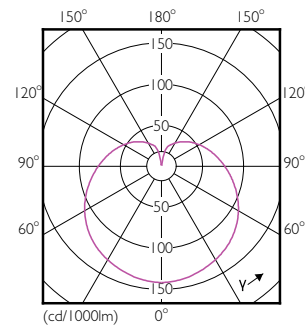

CorePro LEDcandle

Energieverbruik kWh/1000 uur	6 kWh
Productgegevens	
Volledige productcode	871869650765000
Productnaam voor bestelling	Corepro Lustre ND 5.5-40W E27 827 P45 FR
EAN/UPC - Product	8718696507650
Bestelcode	50765000

Local Code	CL5.5-40W827E27
Numerator - Aantal per pak	1
Numerator - Dozen per buitendoos	10
Materiaalnr. (12NC)	929001175402
Netto gewicht (per stuk)	0,040 kg

Maatschets

D

Product	D	C
Corepro Lustre ND 5.5-40W E27 827 P45 FR	45 mm	87 mm

LED ND 5.5-40W E27 827 220-240V P45 FR

Fotometrische gegevens