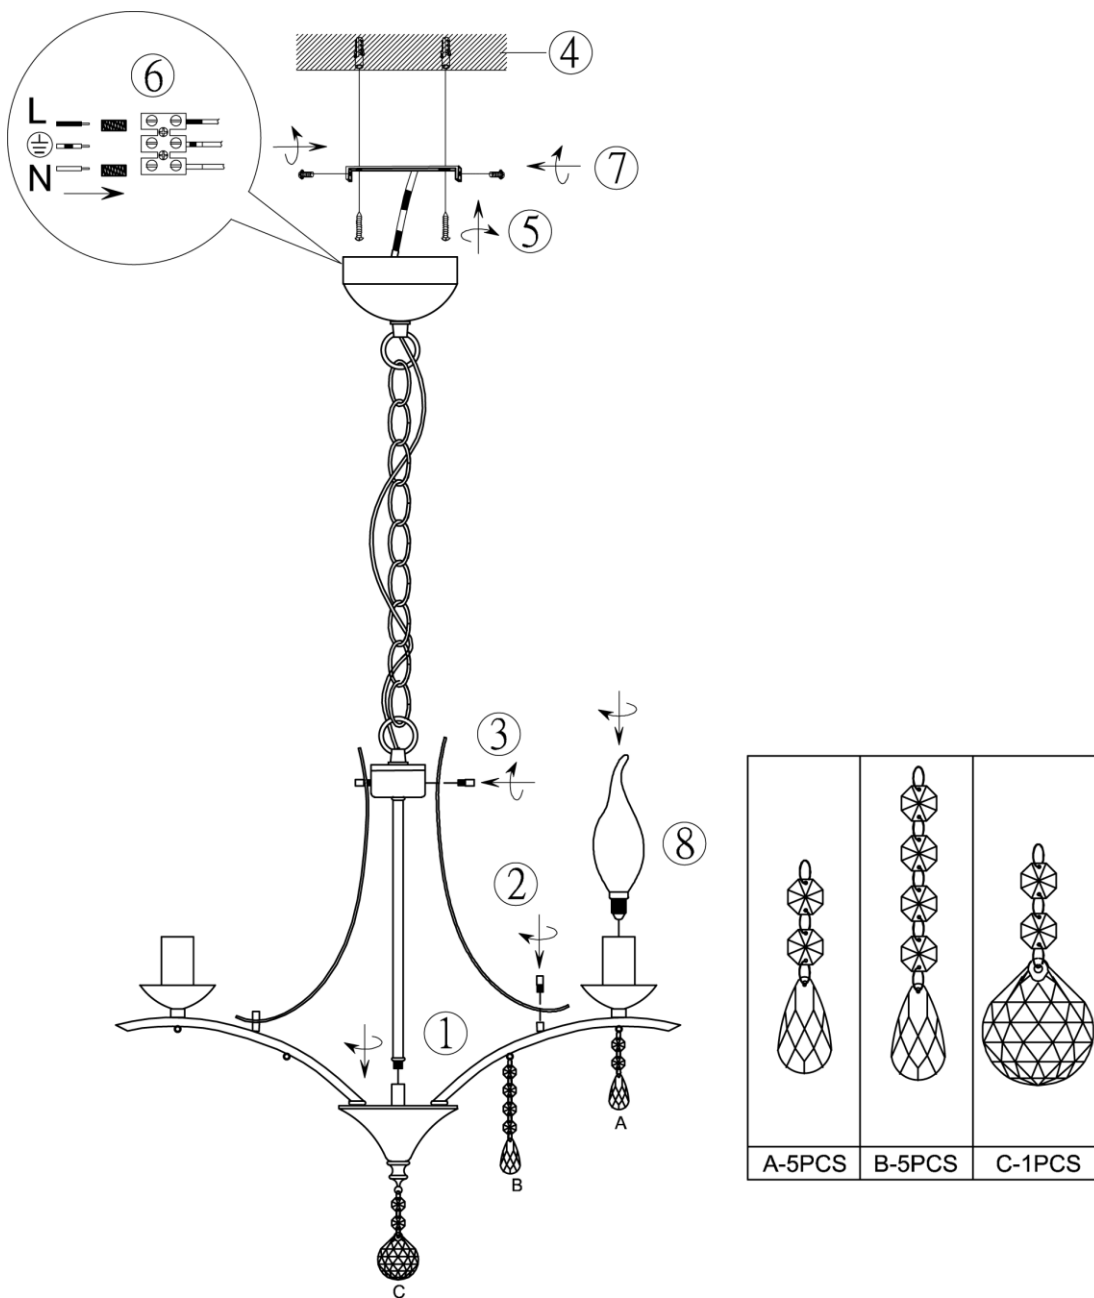

230V ~ 50Hz, 5 x E14 / max. 40W

IP 20

0,3 m