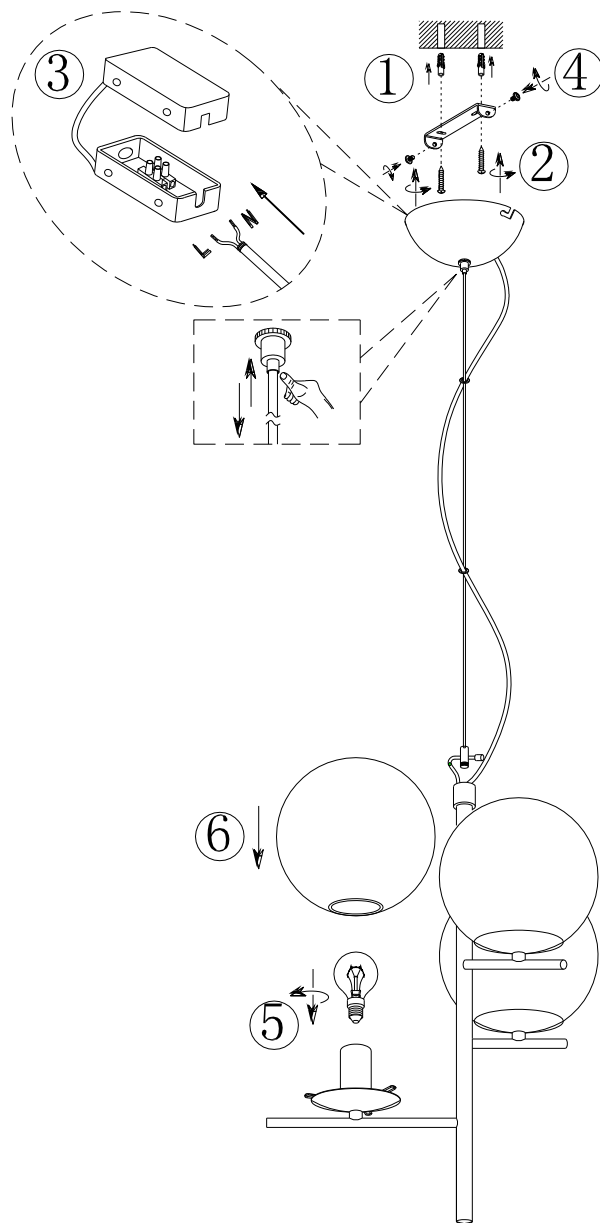

230V~50Hz
3 x E14 / max.28W

IP 20

0,3 m