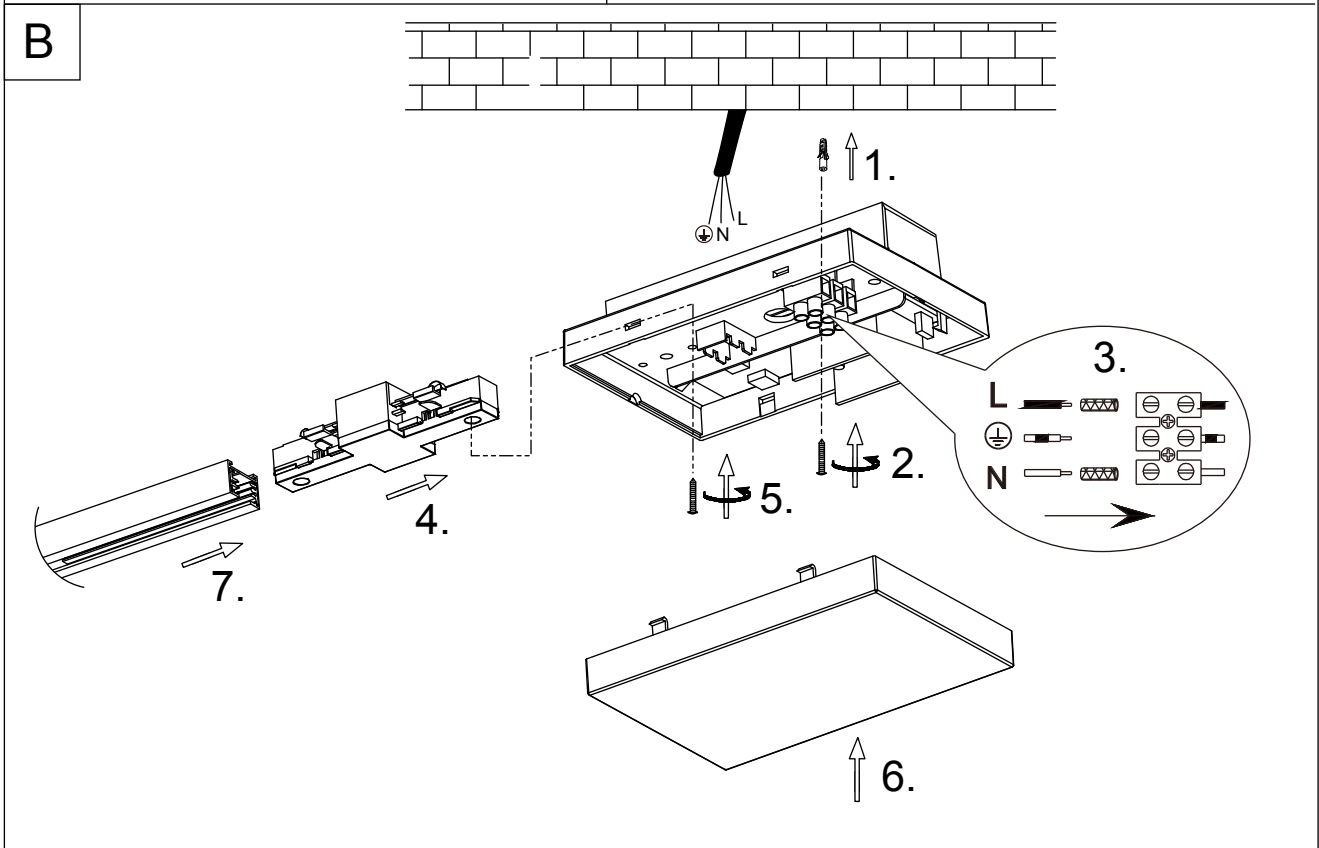

(SR) UPOZORENJE!

Prije početka montaže, pažljivo pročitajte sigurnosne upute!

230V~50Hz, max. 2x 200W