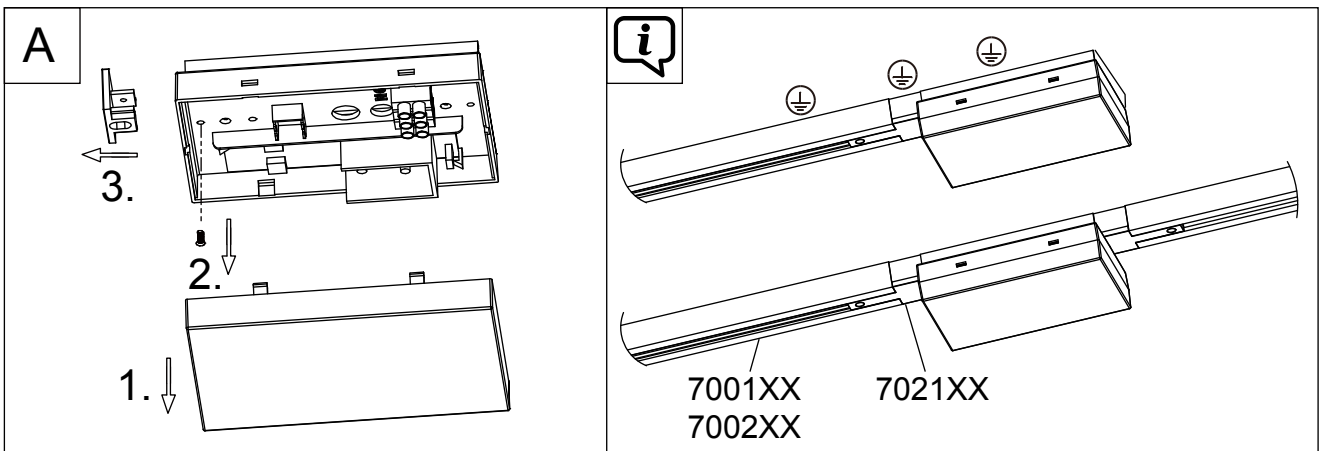

(SR) UPOZORENJE!

Prije početka montaže, pažljivo pročitajte sigurnosne upute!

230V~50Hz, max. 2x 200W